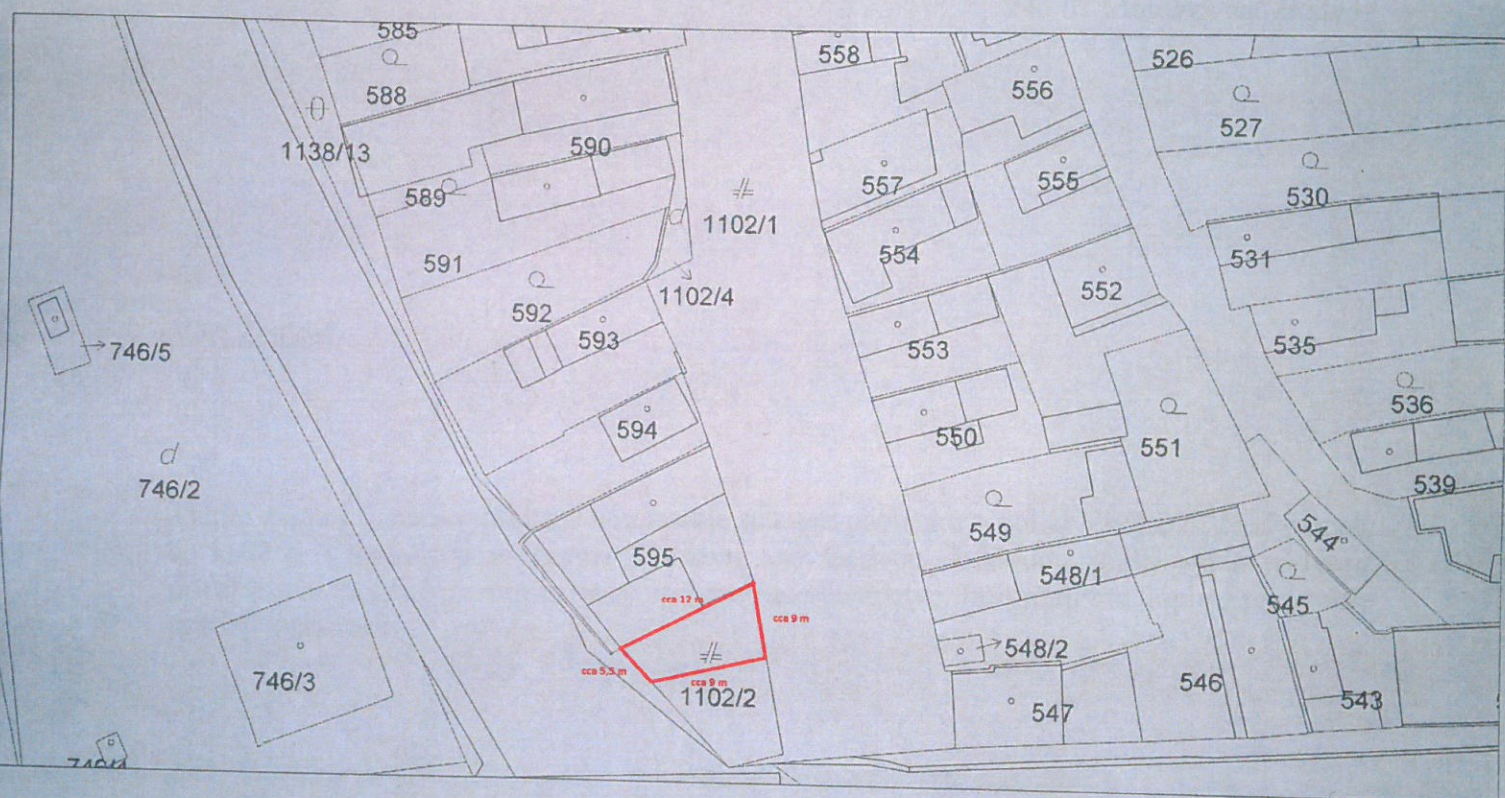

Úrad geodézie, kartografie a katastra Slovenskej republiky

Informatívna kópia z mapy

Vytvorené cez katastrálny portál

Okres: Košice - okolie

9. februára 2016 12:01

Obec: MOLDAVA NAD BODVOU

Katastrálne územie: Moldava nad Bodvou

SCALE 1 : 875