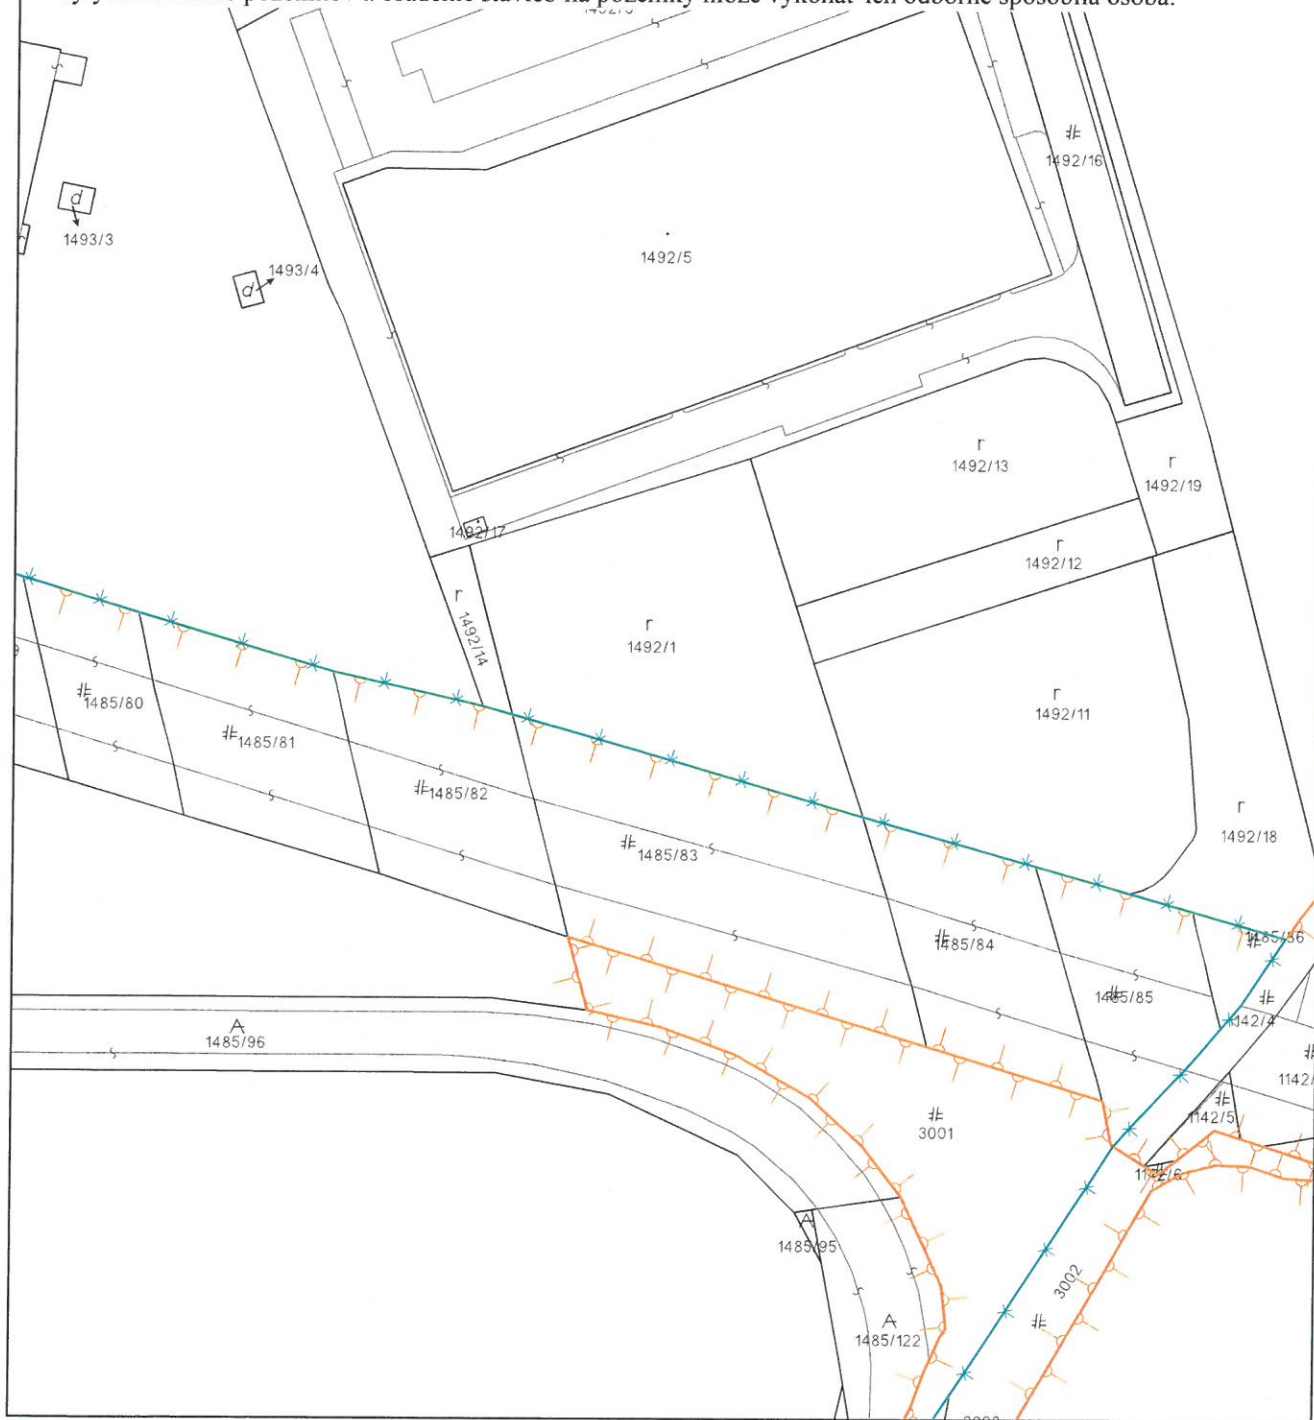

Kópia je nepoužiteľná na právne úkony.

Meranie a grafické znázornenie je len informatívne a je nepoužiteľné na vytýčenie hraníc pozemkov a osadenie stavieb na pozemky.

Vytýčenie hraníc pozemkov a osadenie stavieb na pozemky môže vykonať len odborne spôsobilá osoba.

Úrad geodézie, kartografie a katastra Slovenskej republiky	Okres Košice - okolie	Obec Moldava nad Bodvou	Katastrálne územie Moldava nad Bodvou
	Číslo zákazky	Vektorová mapa	Mierka 1:1000
	KÓPIA KATASTRÁLNEJ MAPY na parcelu 1492/1 Kópia je nepoužiteľná na právne úkony		
Vyhotovené automatizovaným spôsobom z ISKN	Spôsob autorizácie		
Dátum a čas vyhotovenia	3.5.2024 14:25:50	Bez autorizácie	
Údaje platné k	2.5.2024 18:00:00		