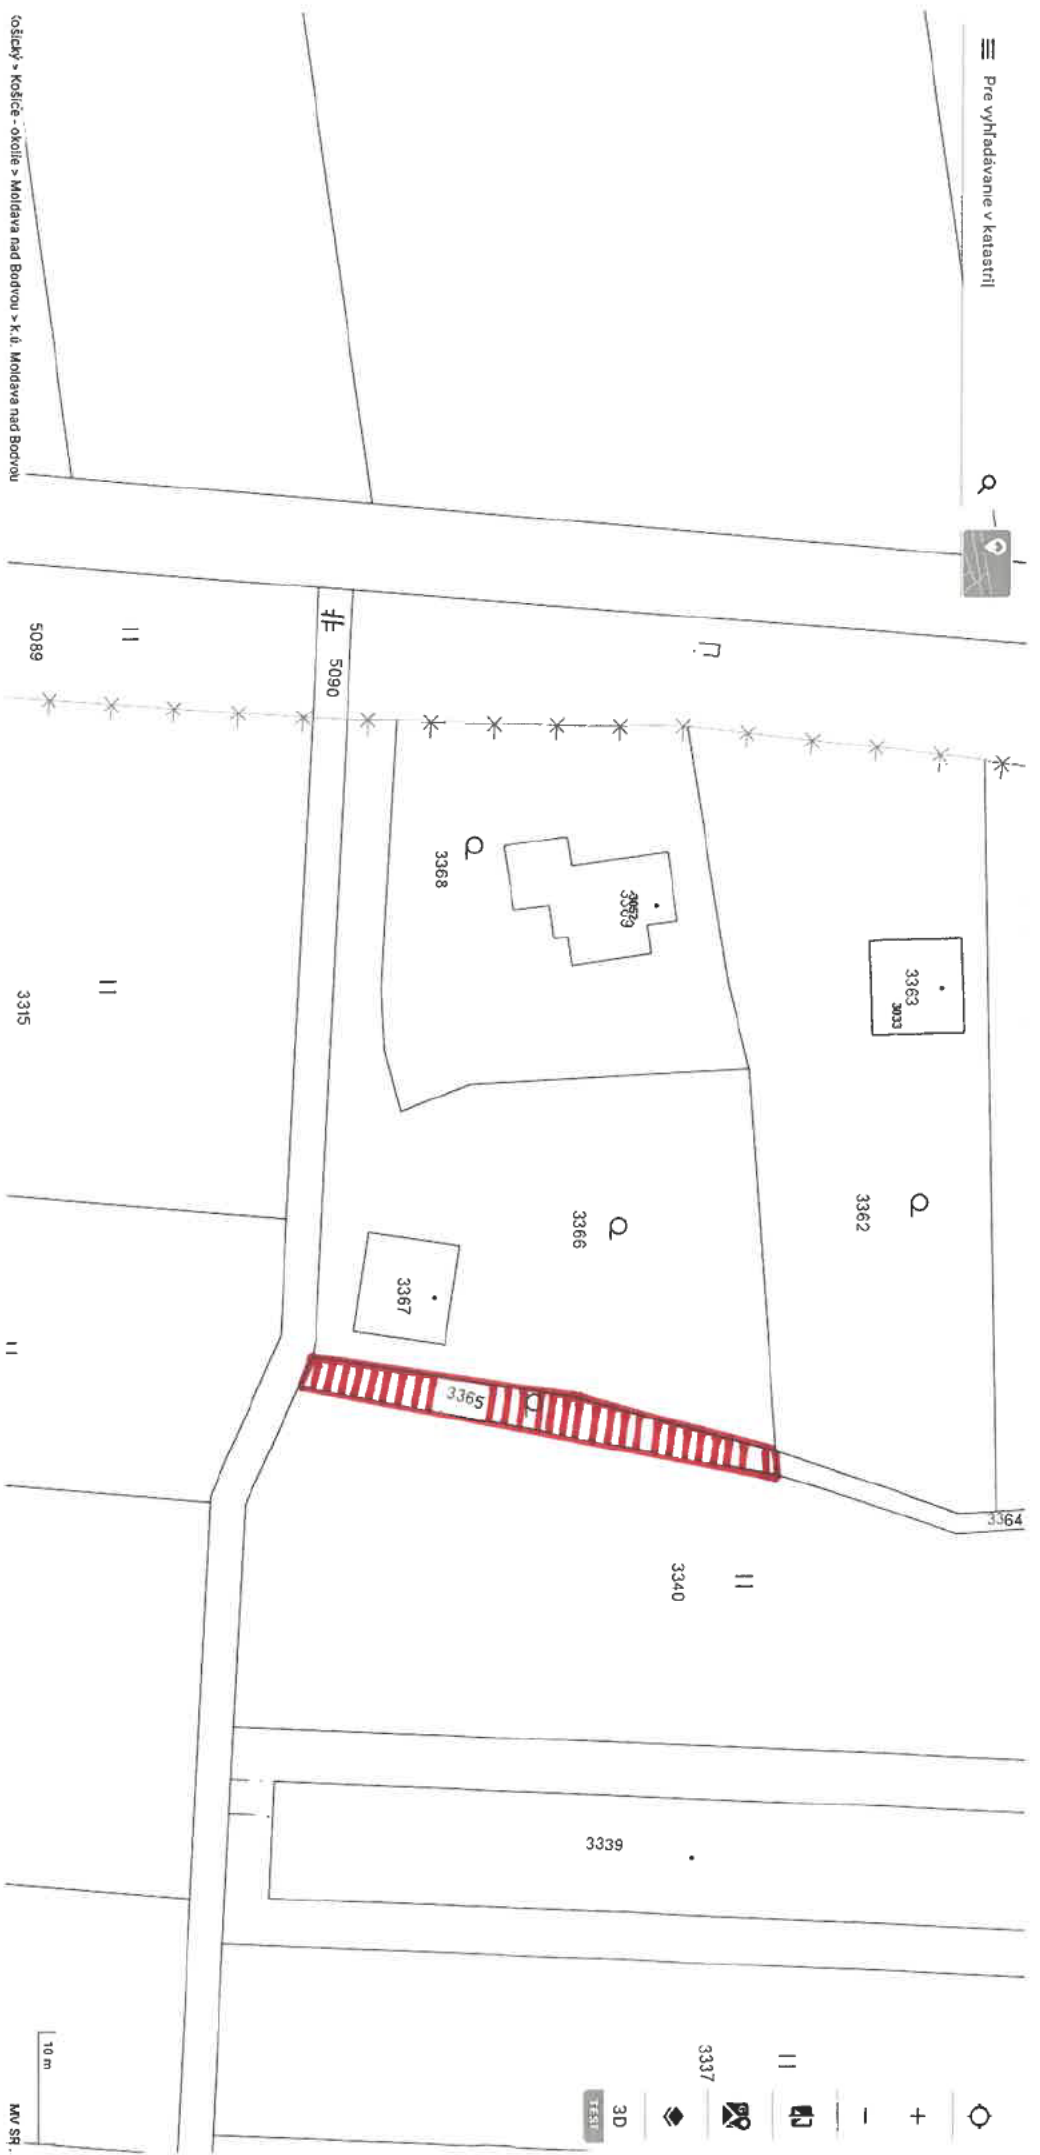

ošický > Košice - okolie > Moldava nad Bodvou > K.ú. Moldava nad Bodvou